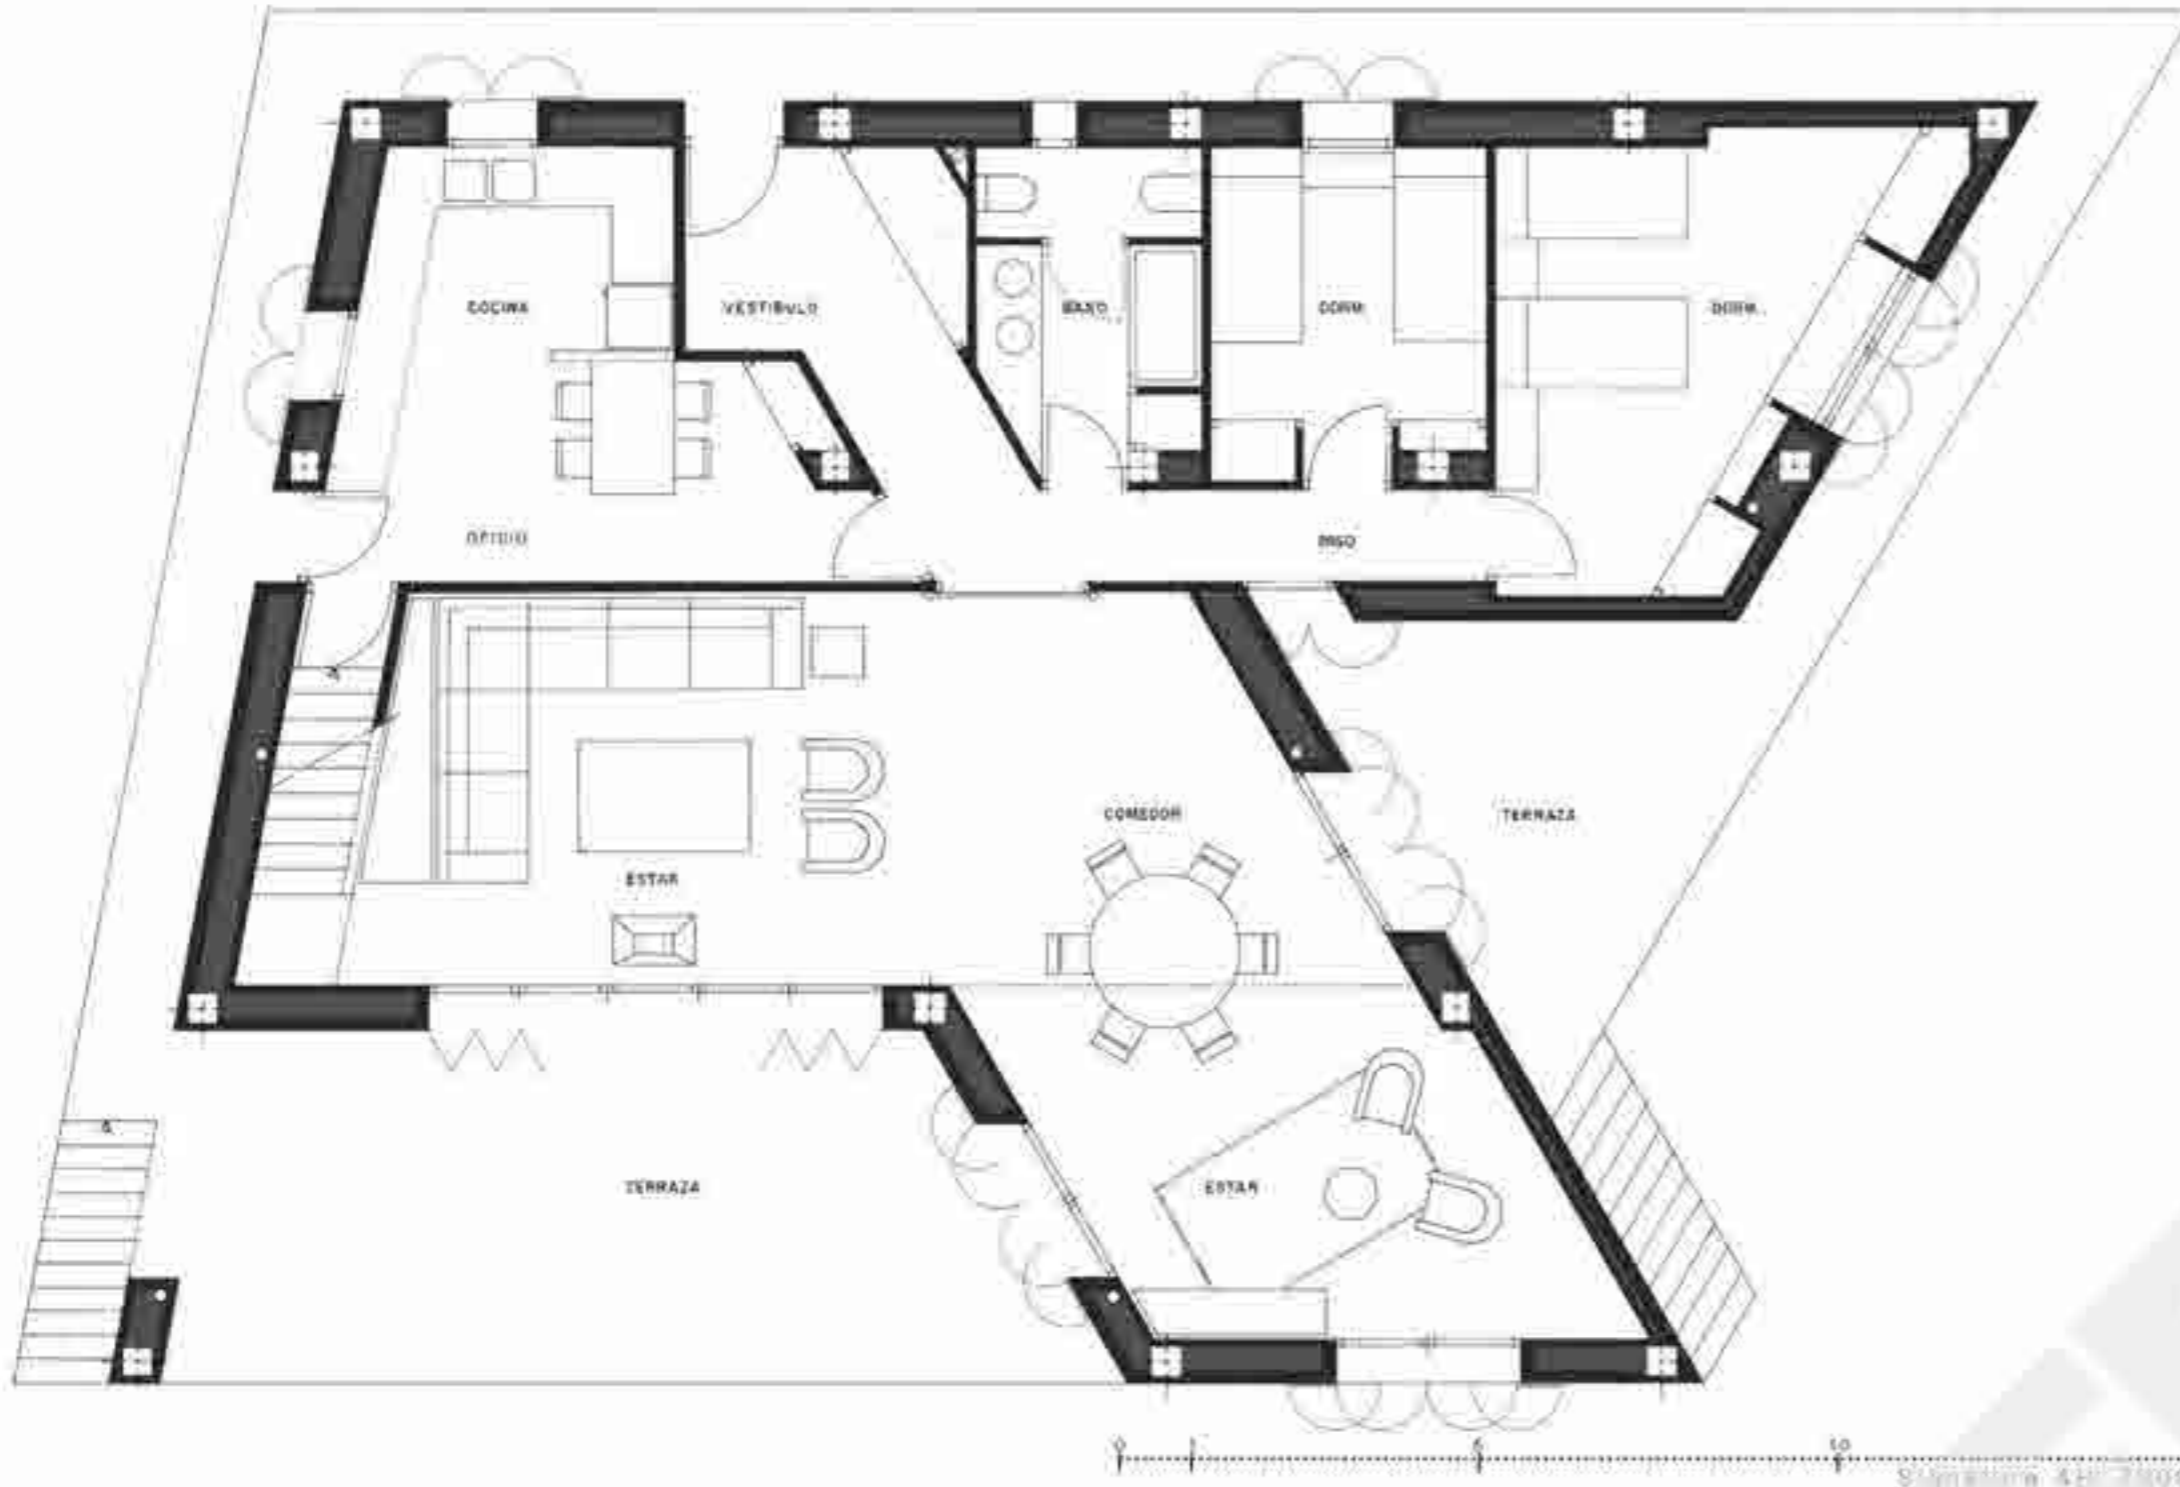

PLANTA PRIMERA

Signatura KH: T796S112-6_0002

NOMBRE STRIBIUS
"GRACA VIRIDIANA"

NOMBRE DE PROYECTO:
Proyecto de vivienda unifamiliar
para D. Enrique Pastor Balanza
en Urbanización Sta. Apolonia.

LOCALIZACIÓN:
Parcelas 115-116-117 El Vedat
de Torrent (Valencia, ESPAÑA)

AÑO DE PROYECTO:
1974 - 1976

PLANTA DE SITUACION

LOCALIZAME

CASA SÁNCHEZ DURÀ

EL TOSSALET · JÁVEA

Vivienda unifamiliar para D. Nicolás Alfonso Sánchez Durà
en Urbanización Nueva Pinada, Parcela 808, El Tossalet, Jávea.

PLANTA BAJA

Signatura: AHI 120888J46-S_0002

NOMBRE STRIPULIU
"CASA SANCHEZ DURÀ"
NOMBRE DEL PROYECTO:
Proyecto de obra y ejecución de
vivienda unifamiliar para
D. Nicolás Alfonso Sánchez Durà
LOCALIZACIÓN:
Urbanización Nueva Pinada,
Parcela 808 El Tossalet
(Jávea, ESPAÑA)
AÑO DE PROYECTO:
1991 - 1992
PLANTA DE SITUACIÓN