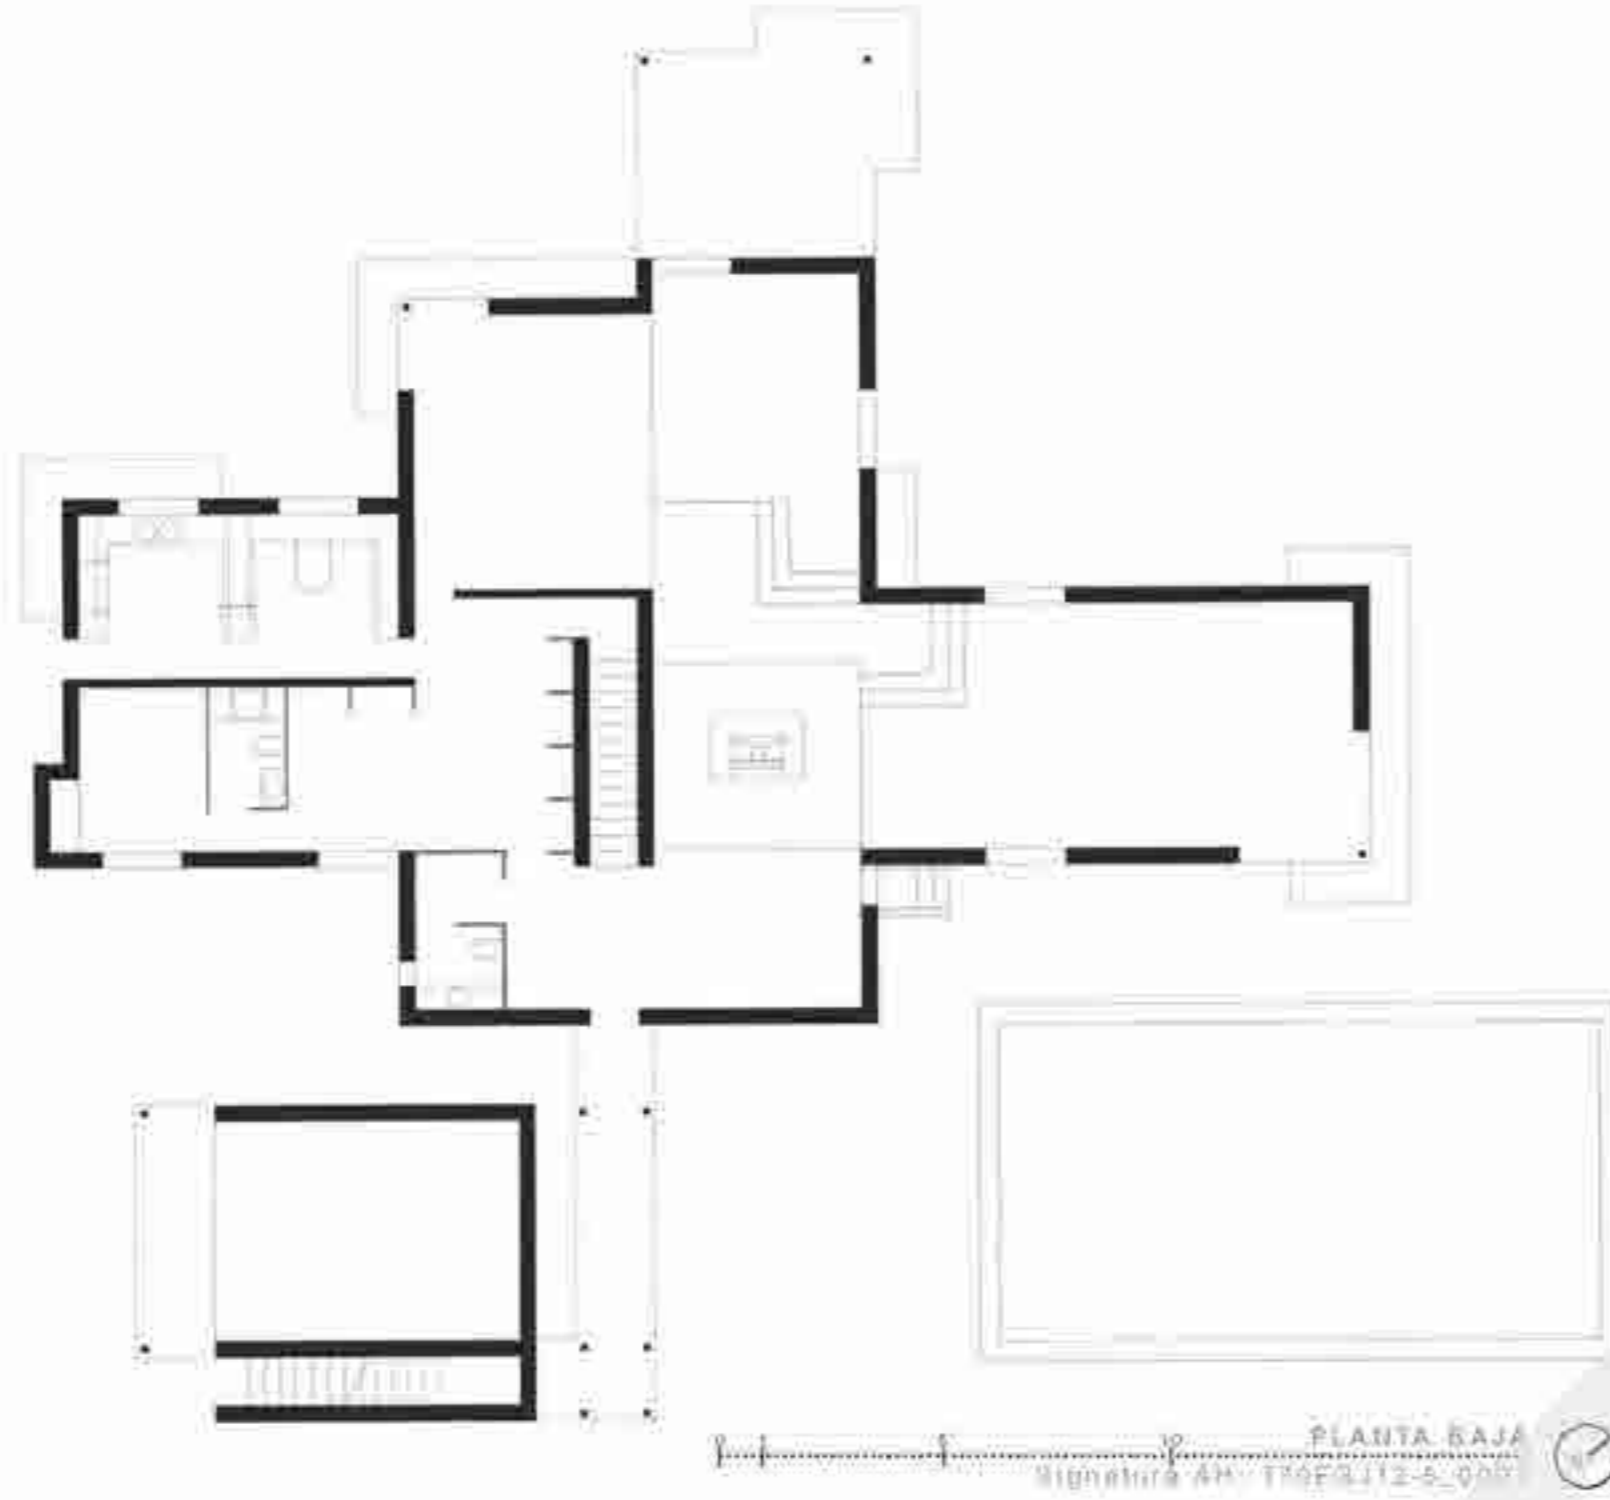

CASA VIRIDIANA

EL VEDAT DE TORRENT

Vivienda unifamiliar para D. Enrique Pastor Balanza
en Urbanización Sta. Apolonia Parcelas 115-116-117 el Vedat de Torrent, Valencia

PLANTA BAJA

Signatura KH: T796S112-6_0001

PLANTA PRIMERA

Signatura KH: T796S112-6_0002

NOMBRE STRIBIUS
"GRACA VIRIDIANA"

NOMBRE DE PROYECTO:
Proyecto de vivienda unifamiliar
para D. Enrique Pastor Balanza
en Urbanización Sta. Apolonia.

LOCALIZACIÓN:
Parcelas 115-116-117 El Vedat
de Torrent (Valencia, ESPAÑA)

AÑO DE PROYECTO:
1974 - 1976

PLANTA DE SITUACION

LOCALIZAME

CASA SÁNCHEZ DURÀ

EL TOSSALET · JÁVEA

Vivienda unifamiliar para D. Nicolás Alfonso Sánchez Durà
en Urbanización Nueva Pinada, Parcela 808, El Tossalet, Jávea.

PLANTA BAJA

Signatura: AHI 120888J46-S_0002

NOMBRE STRIPULIU
"CASA SANCHEZ DURÀ"
NOMBRE DEL PROYECTO:
Proyecto de obra y ejecución de
vivienda unifamiliar para
D. Nicolás Alfonso Sánchez Durà
LOCALIZACIÓN:
Urbanización Nueva Pinada,
Parcela 808 El Tossalet
(Jávea, ESPAÑA)
AÑO DE PROYECTO:
1991 - 1992
PLANTA DE SITUACIÓN