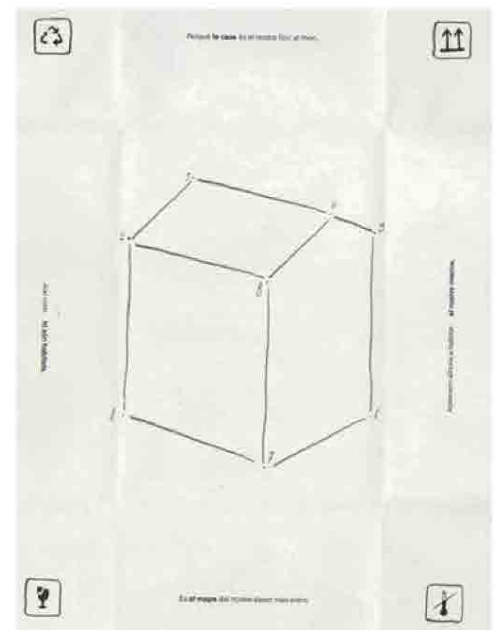

Manual d'instruccions Falla Na Jordana 2020

Autor:
Miguel Hache